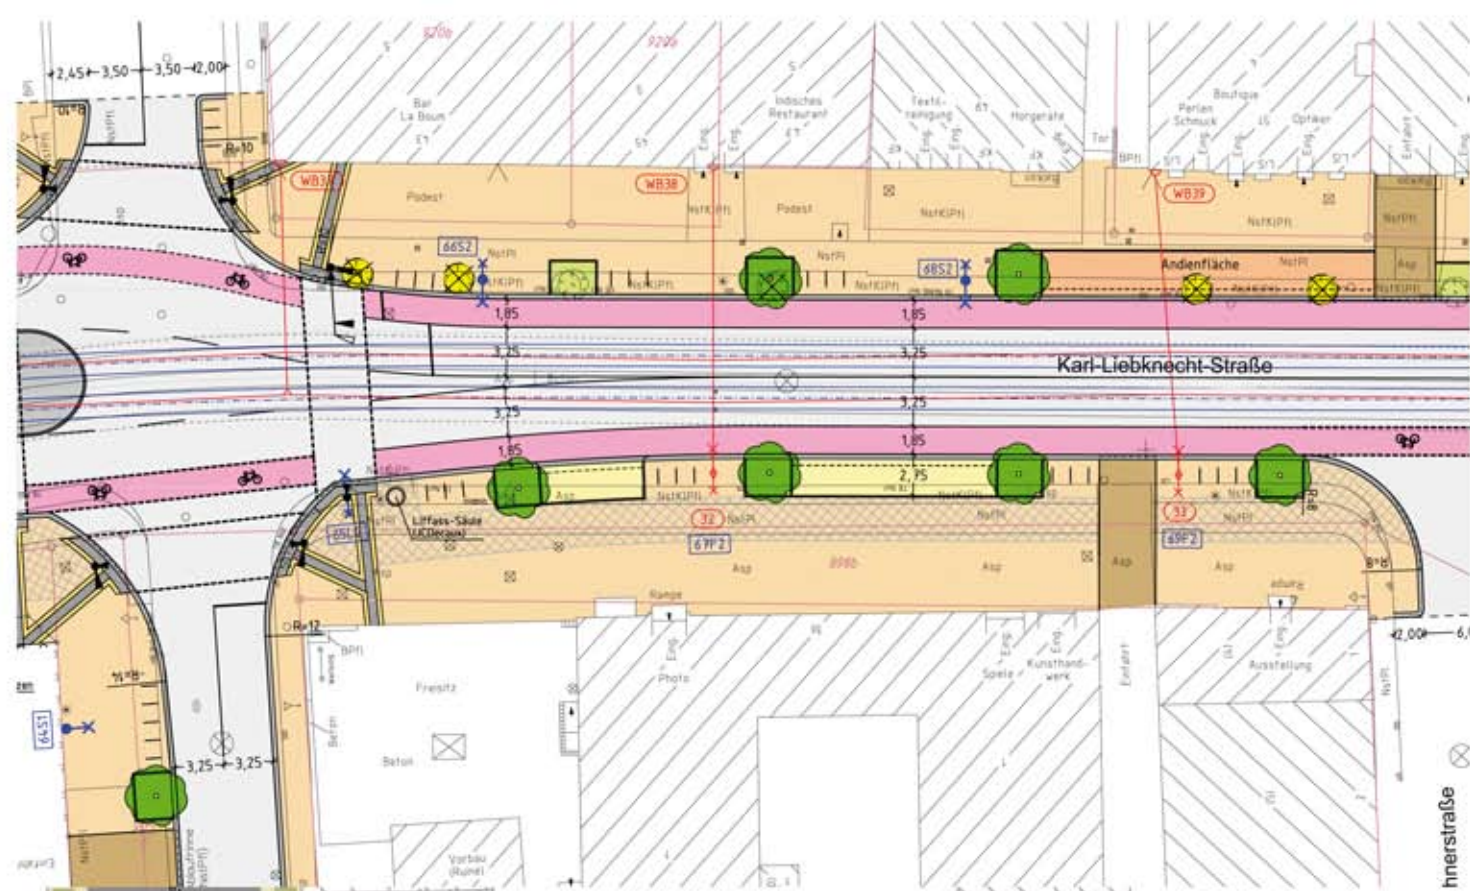

sog. ENTWURFSPLAN

lt. Bau- und Finanzierungsbeschluss
durch den Stadtrat Nr. RBV-1618/13 vom 15.05.2013

der IG bekannt seit Mai 2013

Auszug Shakespearestr. bis Niederkirchnerstr.

sog. GESTALTUNGSPLAN

der IG bekannt seit 06.12.2014

Auszug Shakespearestr. bis Niederkirchnerstr.